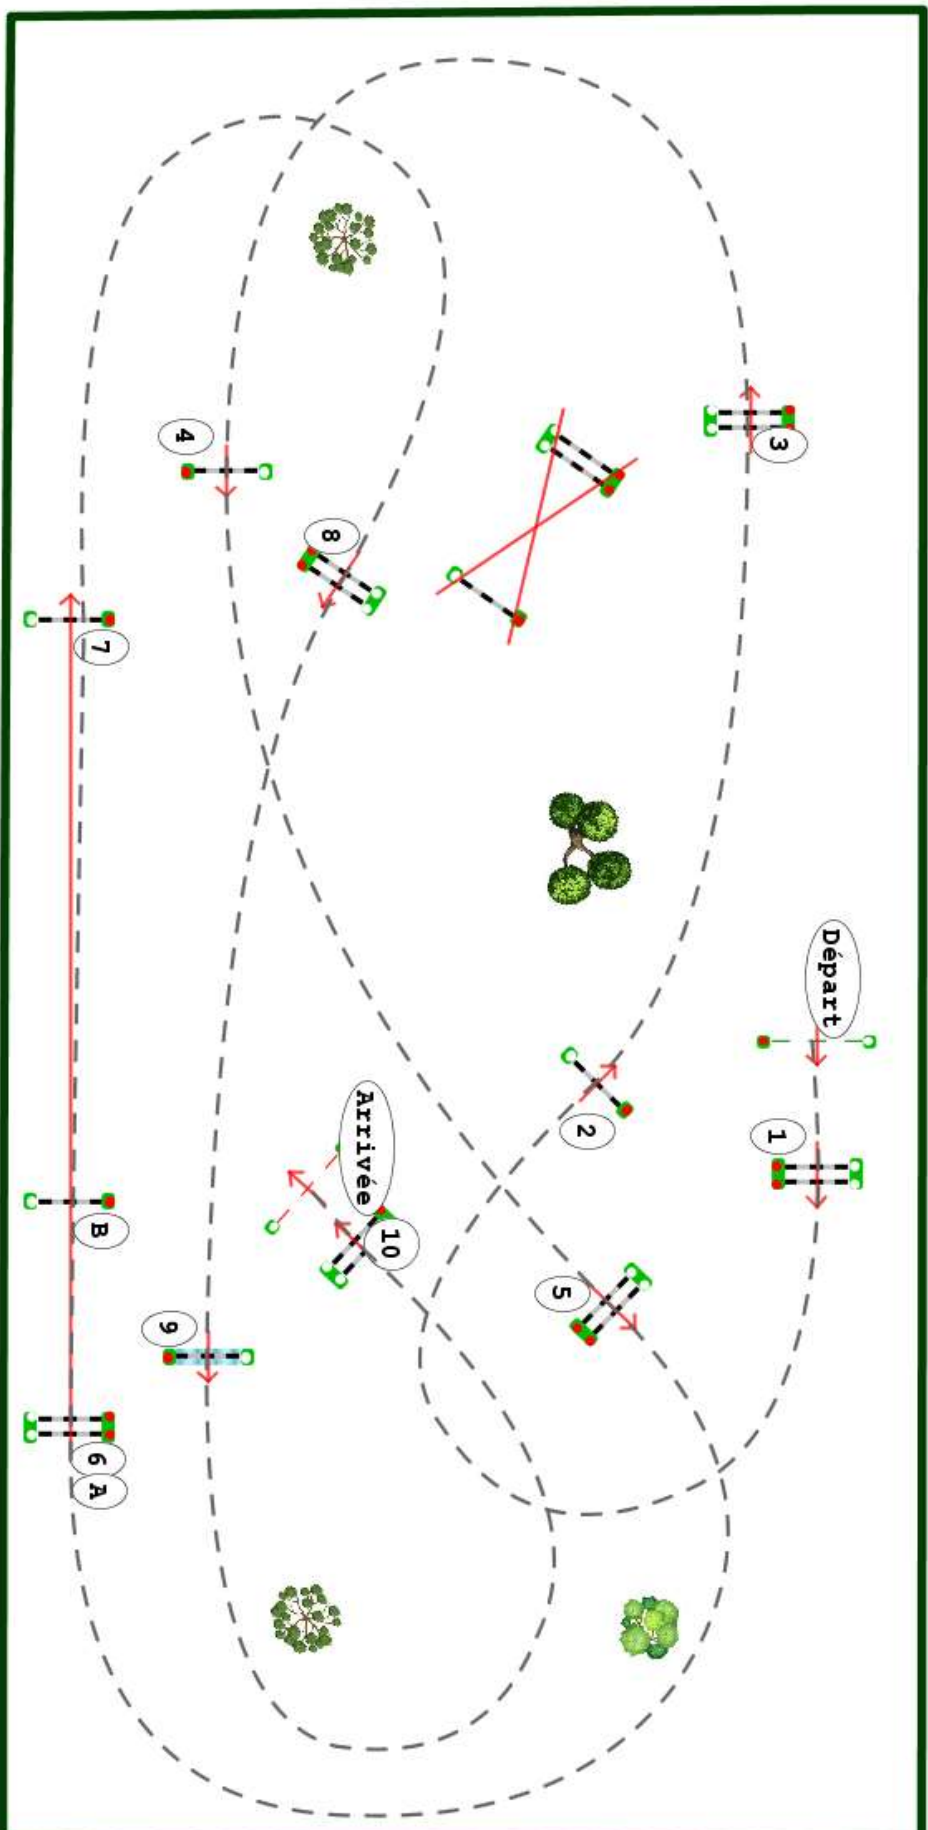

Type : PREPA

Catégorie : AM/PRO

Hauteur : 1.05m

Vitesse epr : 350m/m

Distance : 510.0m

Tps accordé : 88s

Tps limite : 176s

SAINT LÔ EXCELLENCE

Terre de Champions

JURY

SAINT-LO EXCELLENCE