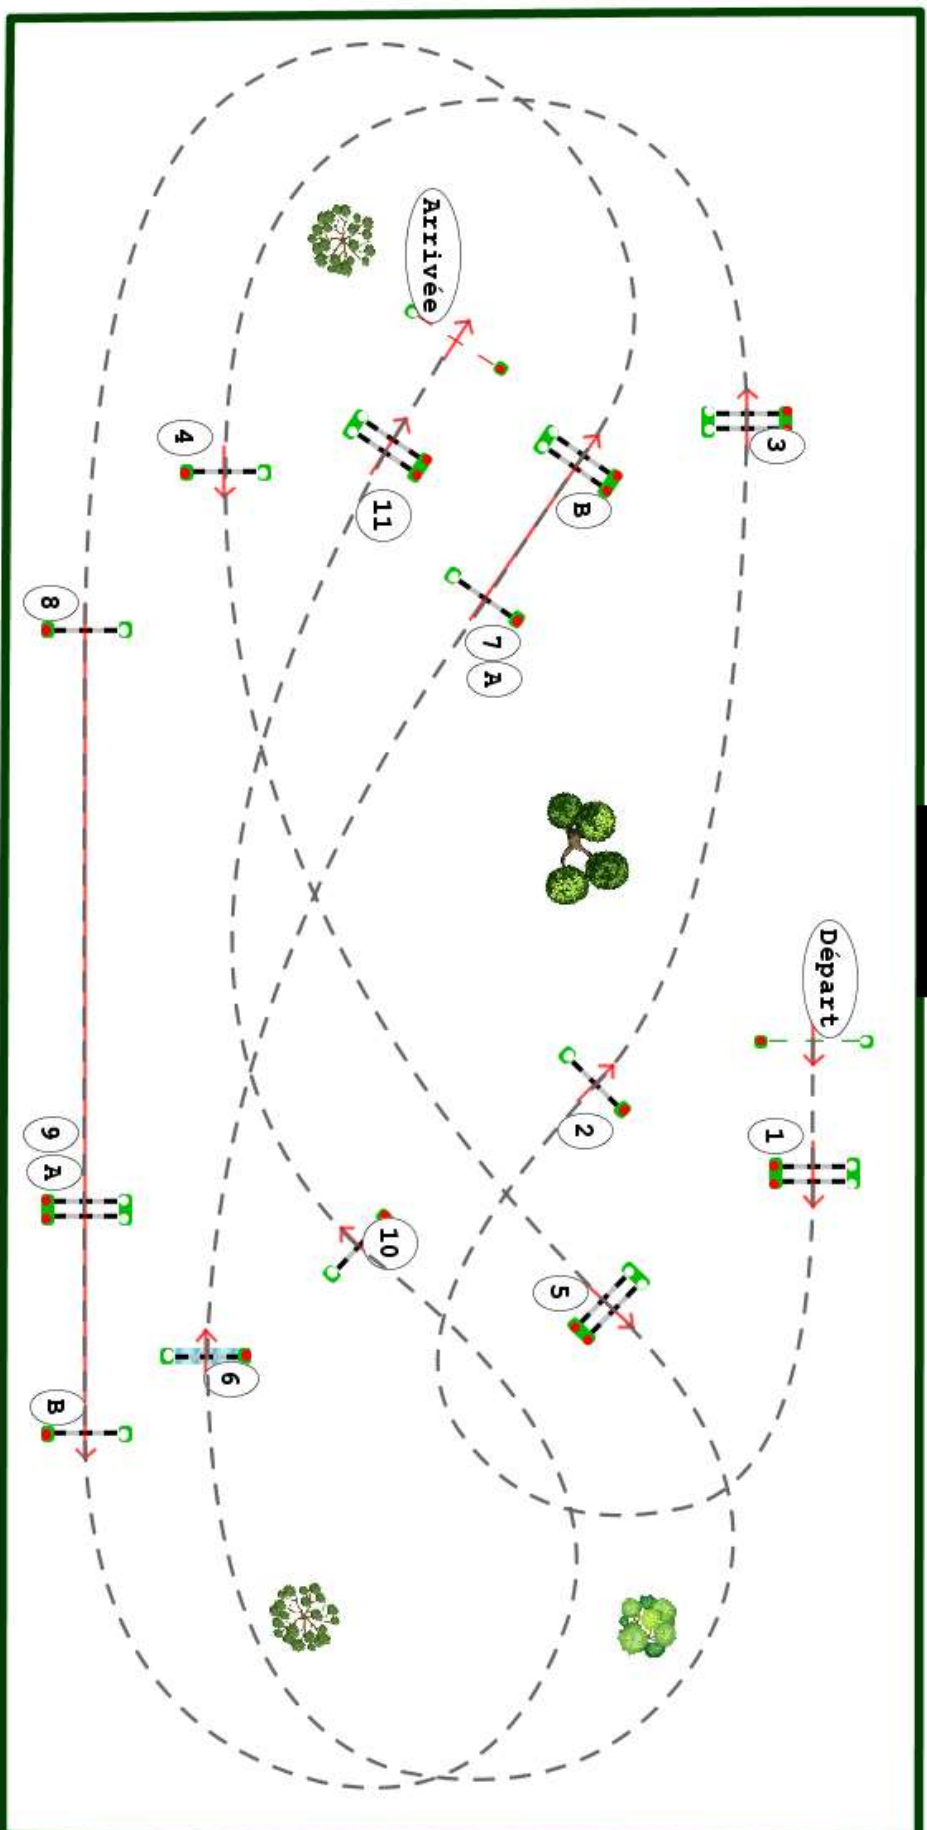

Type : PREPA

Catégorie : AM/PRO

Hauteur : 1.15m

Vitesse epr : 350m/m

Distance : 560.0m

Tps accordé : 96s

Tps limite : 192s

SAINT LÔ EXCELLENCE
Terre de Champions