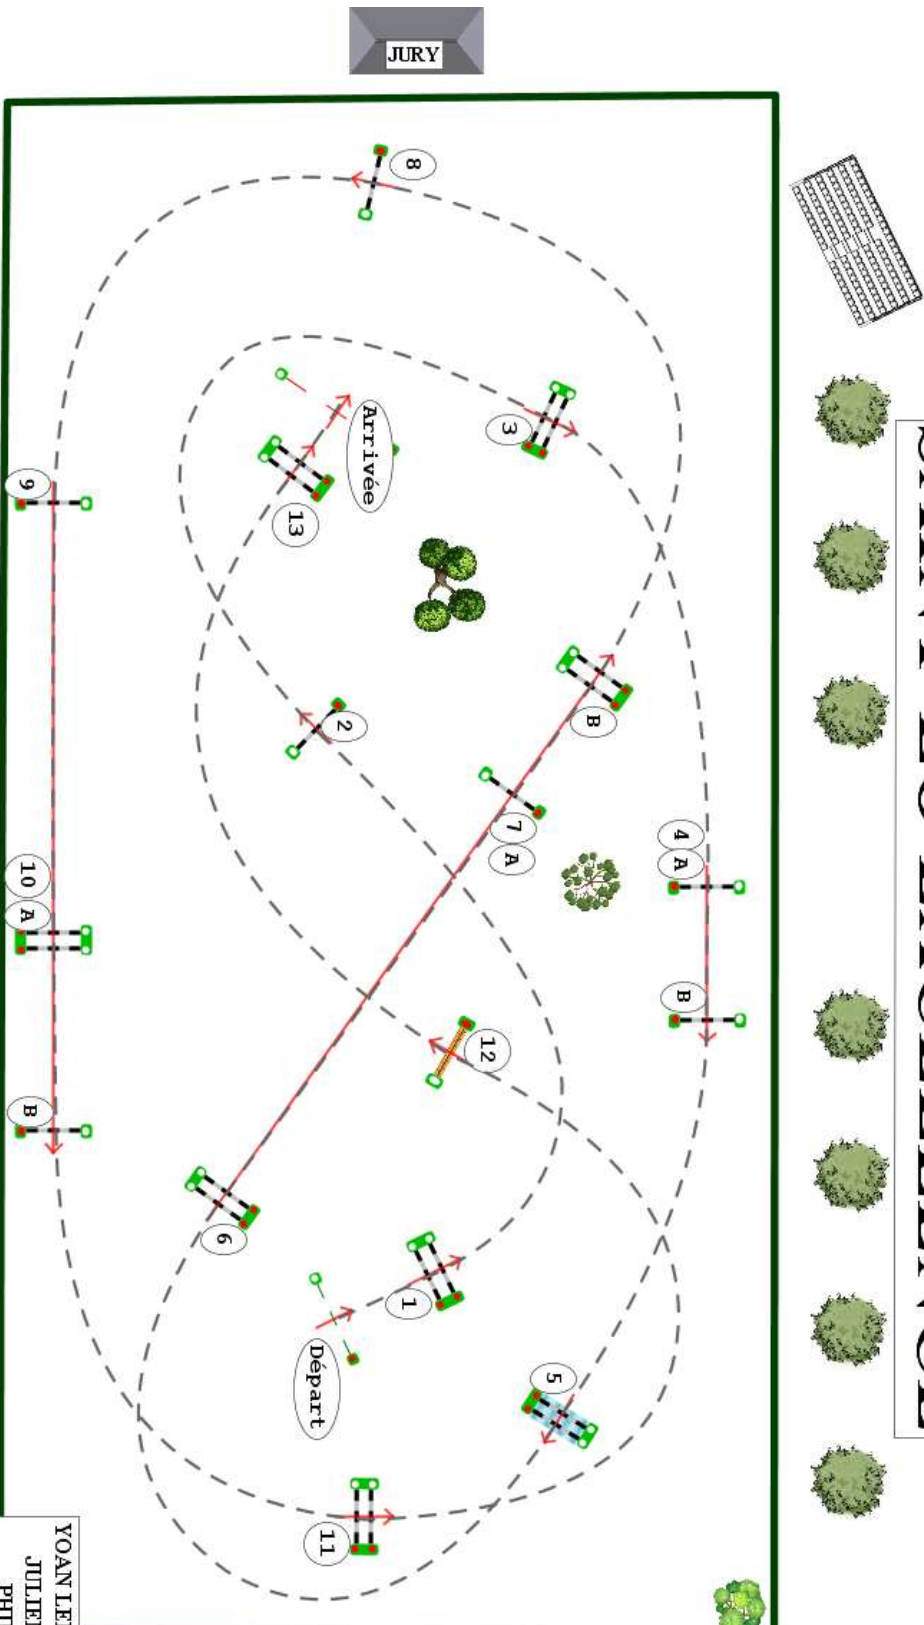

Type : GP

Catégorie : AM

Indice : ELITE

Hauteur : 1.25m

Vitesse epr : 350m/m

Barème : A AU CHRONO

Article : 8.2 A & B

Barème : A AU CHRONO

# SAINT-LO EXCELLENCE

YOAN LEBOUTELLER  
JULIEN MESSNIL  
PHILIBERT

**PRIX PADD ST-LO CHERBOURG**

**BARRAGE:11/2/3/4B/7A/7B/8/10A**