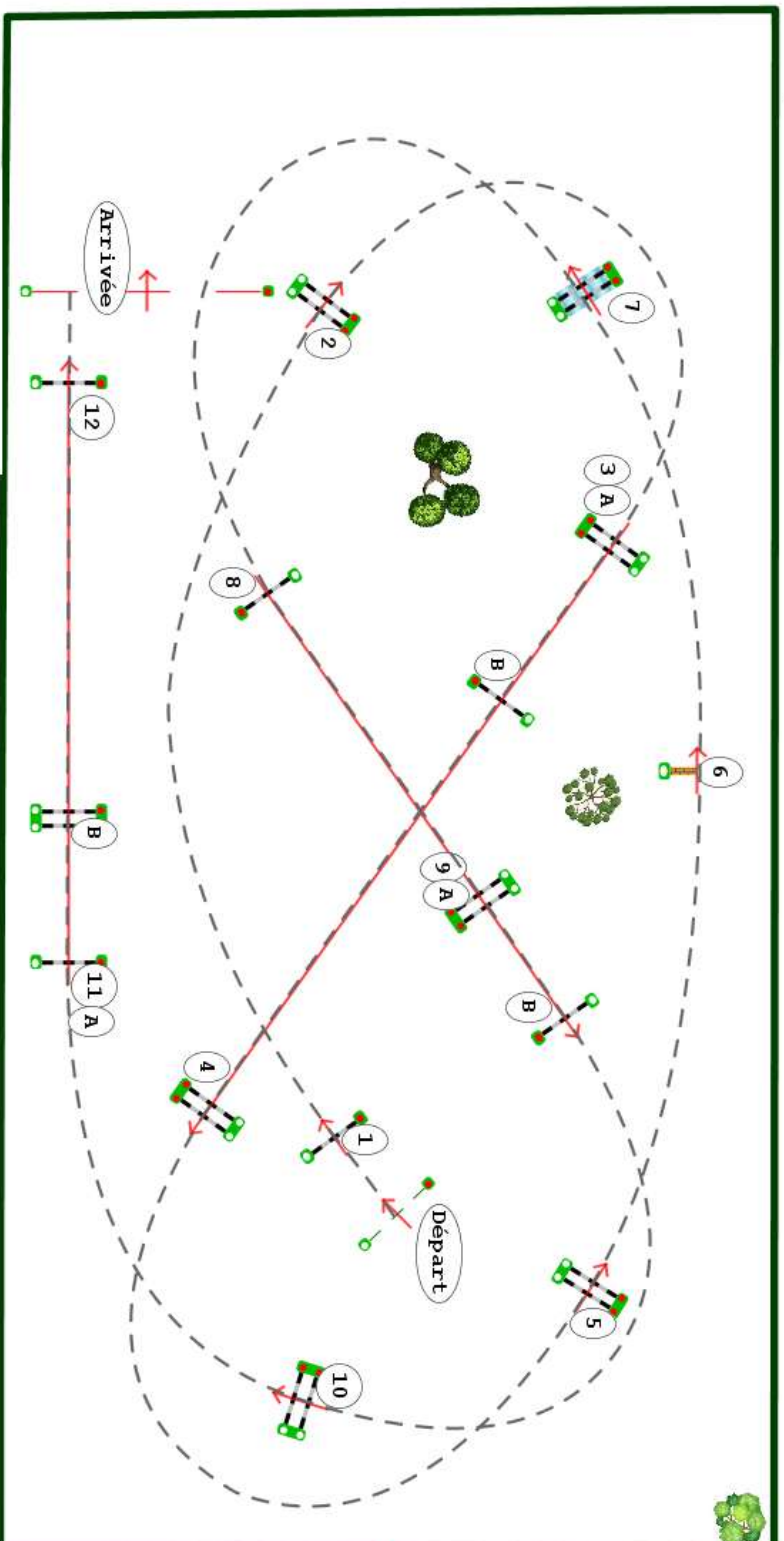

Type : GP
Catégorie : AM
Indice : 1

Hauteur : 1.15m
Vitesse epr : 350m/m

Barème : A AU CHRONO
Article : 8.2 A & B

Distance : 425.0m

Tps accordé : **73s**

Tps limite : 146s

Distance : 380.0m

Tps accordé : **66s**

Tps limite : 132s

SAINT LÔ EXCELLENCE
Terre de Champions

SAINT-LO EXCELLENCE

JURY

PRIX CWD

YOANT LEBOUTELLER

JULIEN MESSIL

PHILIBERT

2EME M2NCHE: 2/3A/4/5/6/9A/9B/10/12