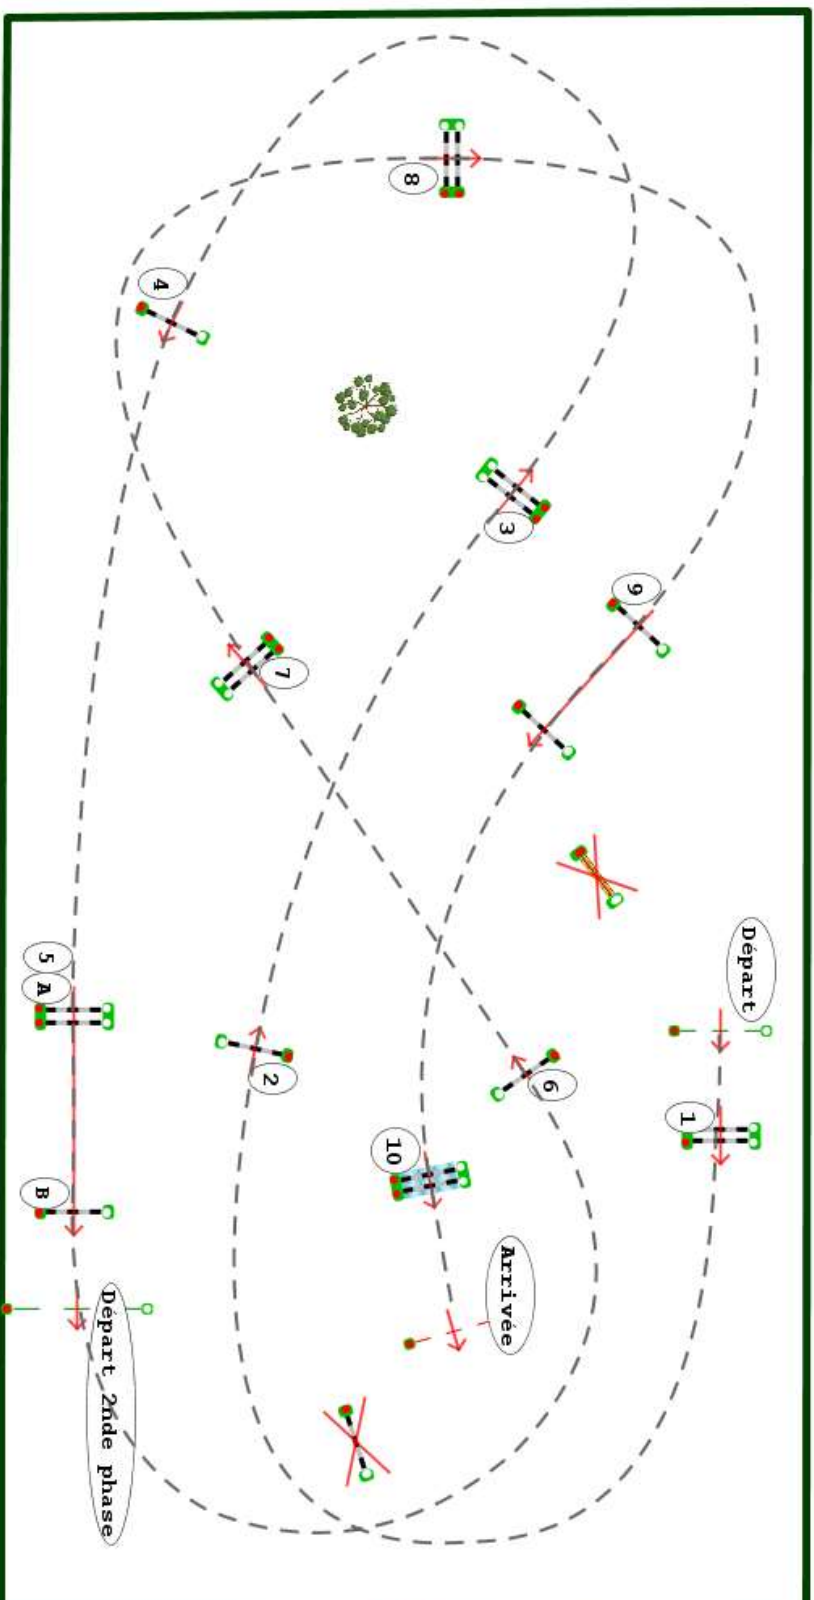

Type : GP

Catégorie : AM

Indice : 3

Hauteur : 1.0m

Vitesse epr : 350m/m

Barème : A SANS

CHRONO

Article : 8.2 A & B

Distance : 240.0m

Tps accordé : **42S**

Tps limite : 84s

Barème : A AU CHRONO

Distance : 230.0m

Tps accordé : **40S**

Tps limite : 80s

SAINT LÔ EXCELLENCE
Terre de Champions

SAINT-LO EXCELLENCE

JURY

GRANDPRIX

GRAND PRIX

GRANDPRIX