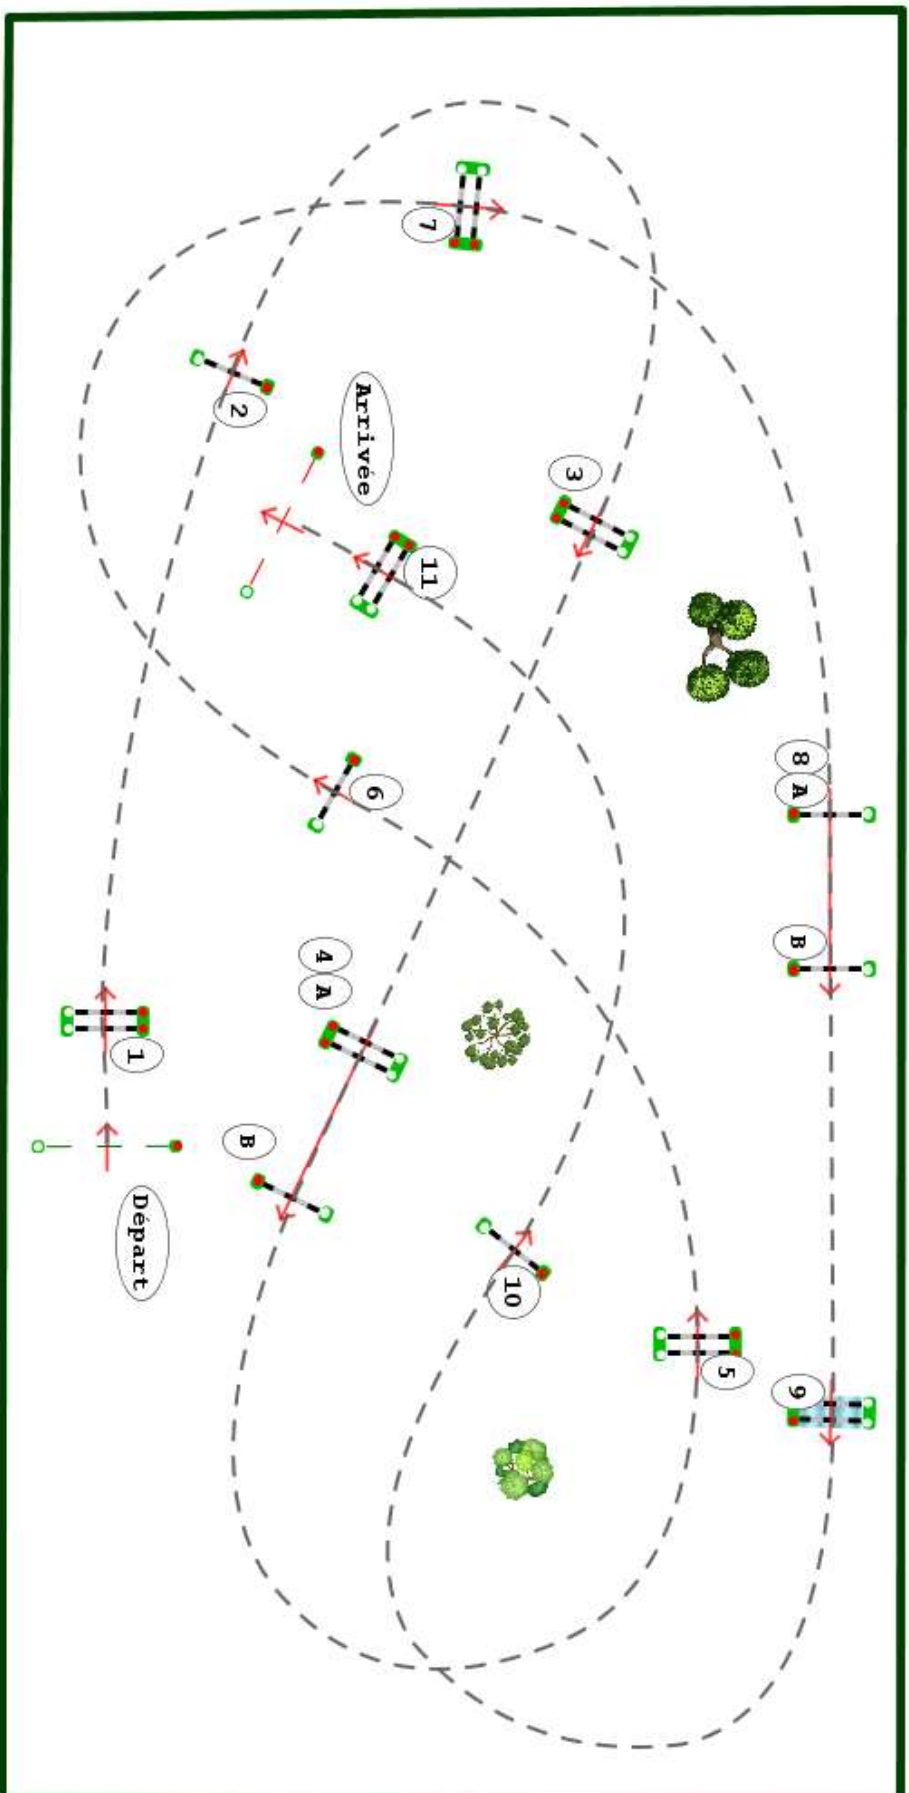

Type : VITESSE

Catégorie : AM

Indice : 2

Hauteur : 1.1m

Vitesse epr : 350m/m

Barème : A AU CHRONO

Article : 8.2 A & B

Distance : 480.0m

Tps accordé : 83s

Tps limite : 166s

JURY

SAINT-LO EXCELLENCE

captu horse