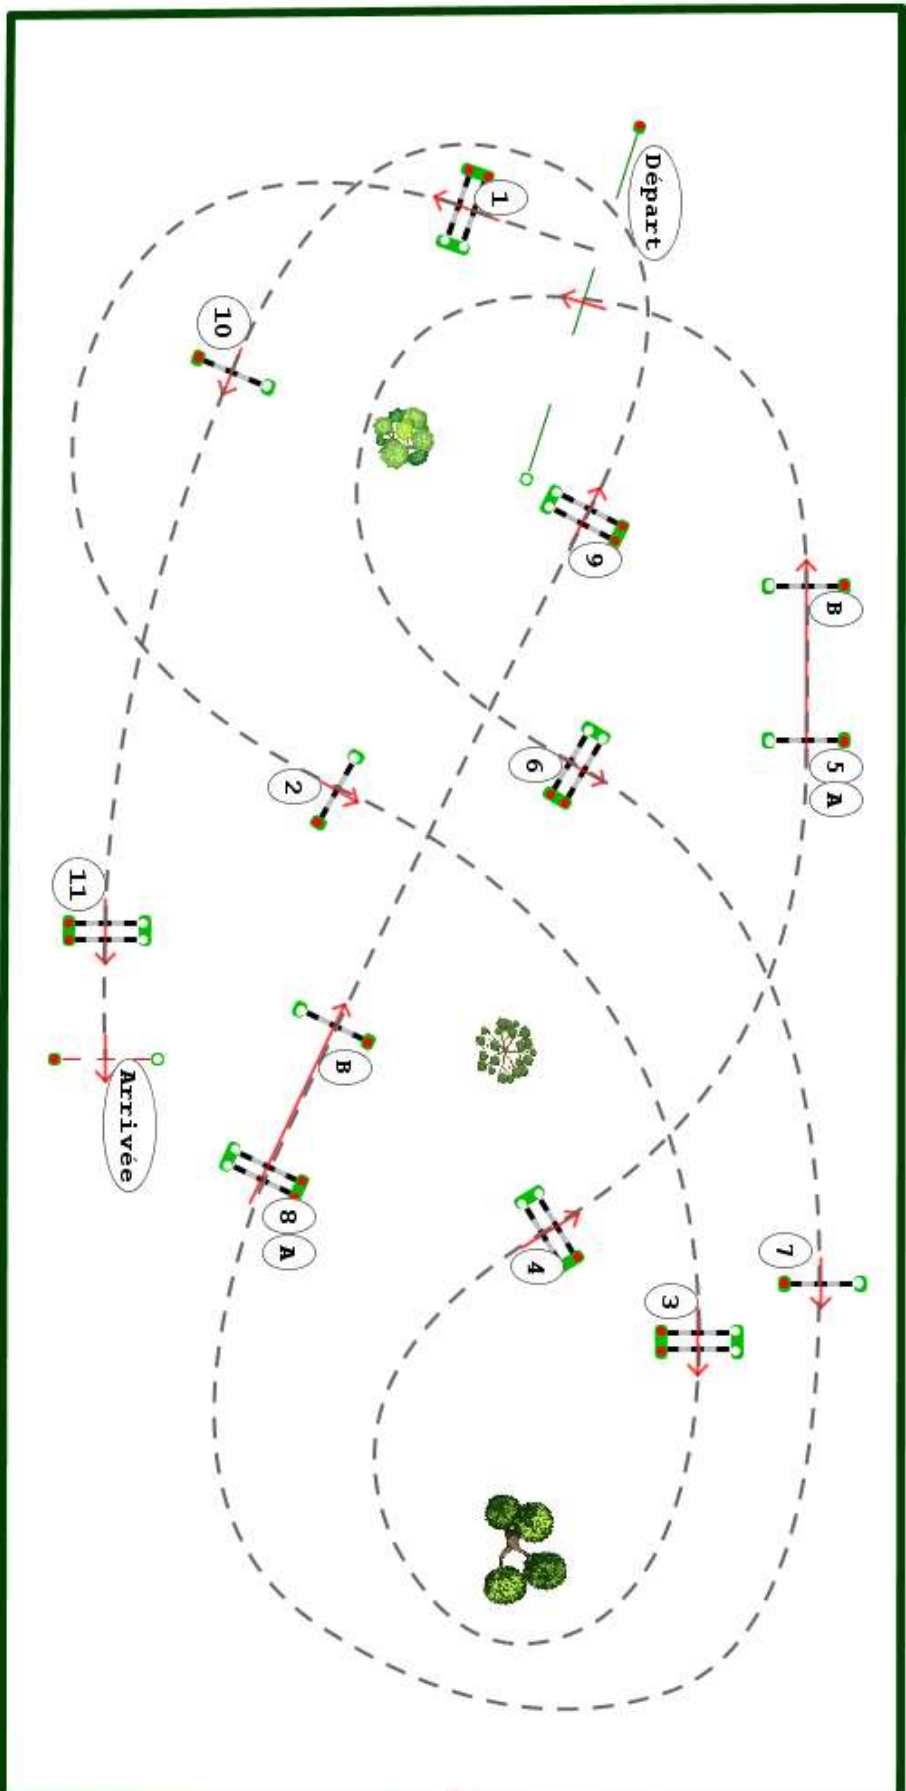

Type : VITESSE

Catégorie : AM

Hauteur : 1.05m

Vitesse epr : 350m/m

Barème : A AU CHRONO

Article : 8.2 A & B

Distance : 490.0m

Tps accordé : 84s

Tps limite : 168s

JURY

SAINT-LO EXCELLENCE

SAINT LÔ EXCELLENCE  
Terre de Champions