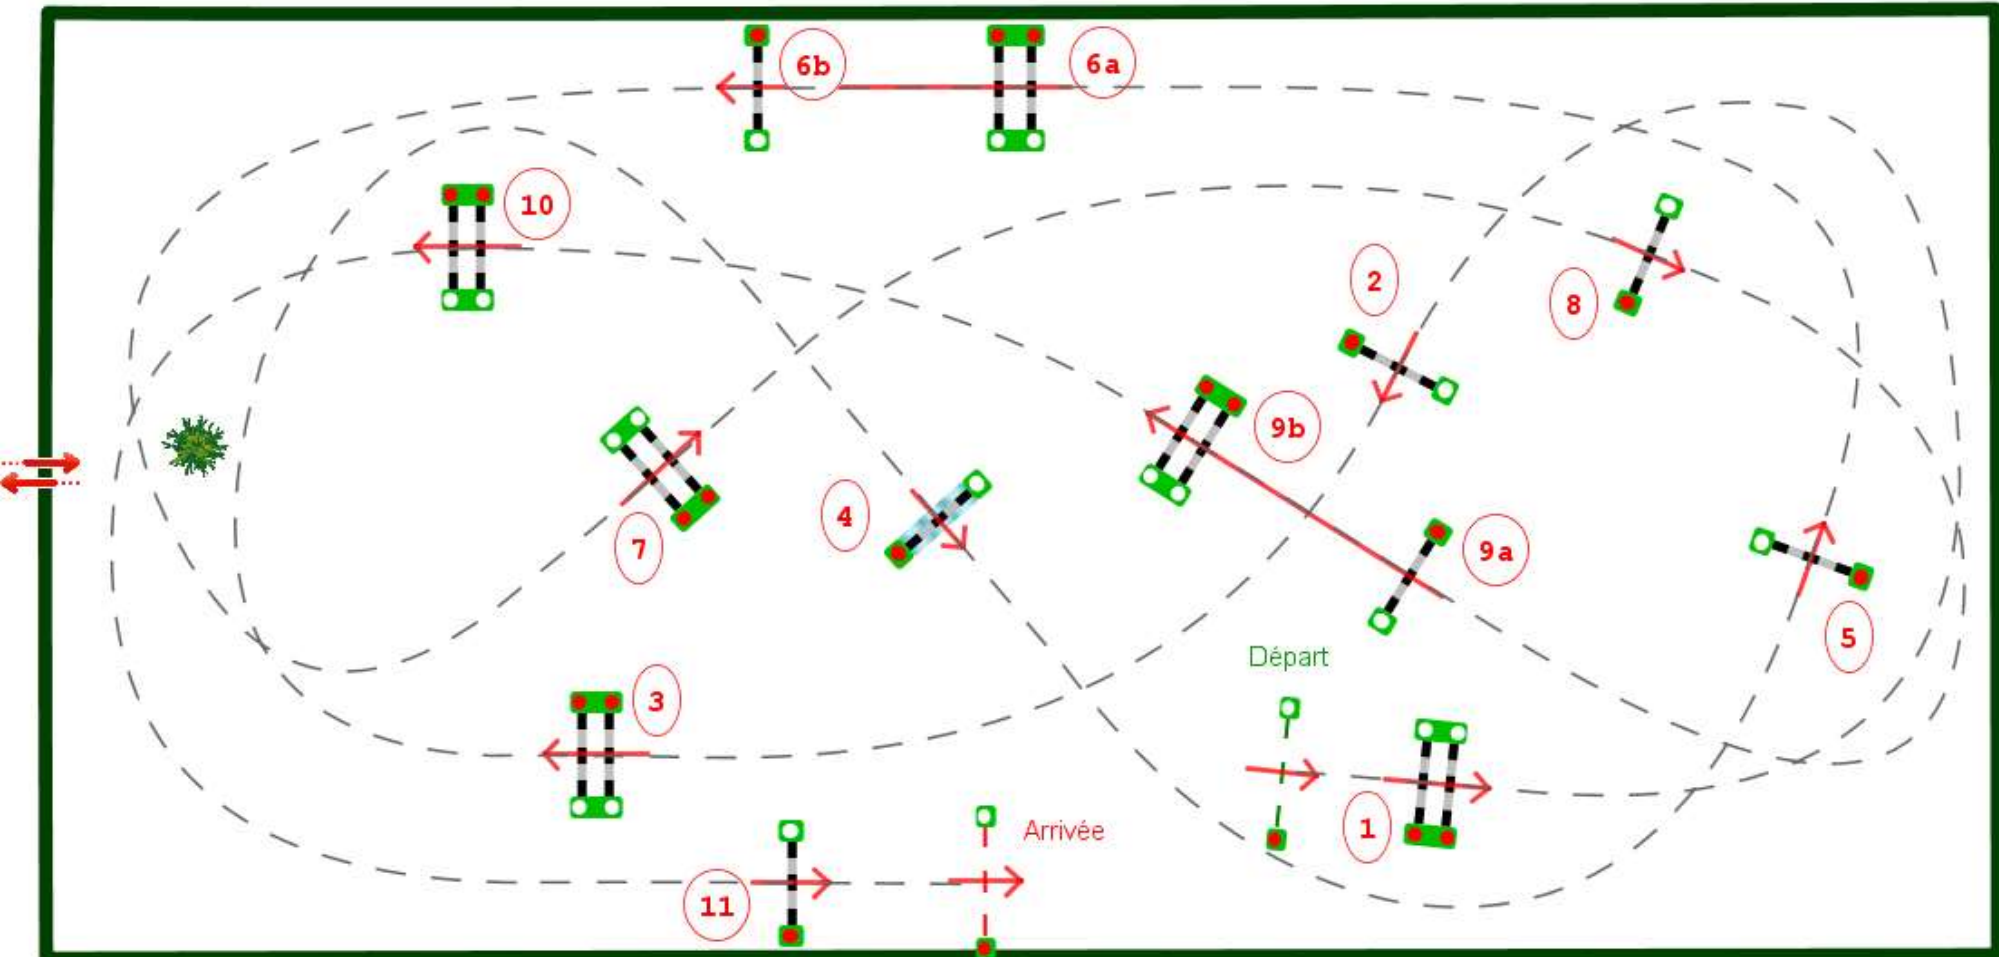

Type : Vitesse
Catégorie : Pro
Indice : 3
Hauteur : 1.2m
Vitesse epr : 350m/m

Barème : A au chrono
Article : 8.2 A & B
Distance : 440.0m
Tps accordé : 76s
Tps limite : 152s

Grand National - Saint Lô 2023