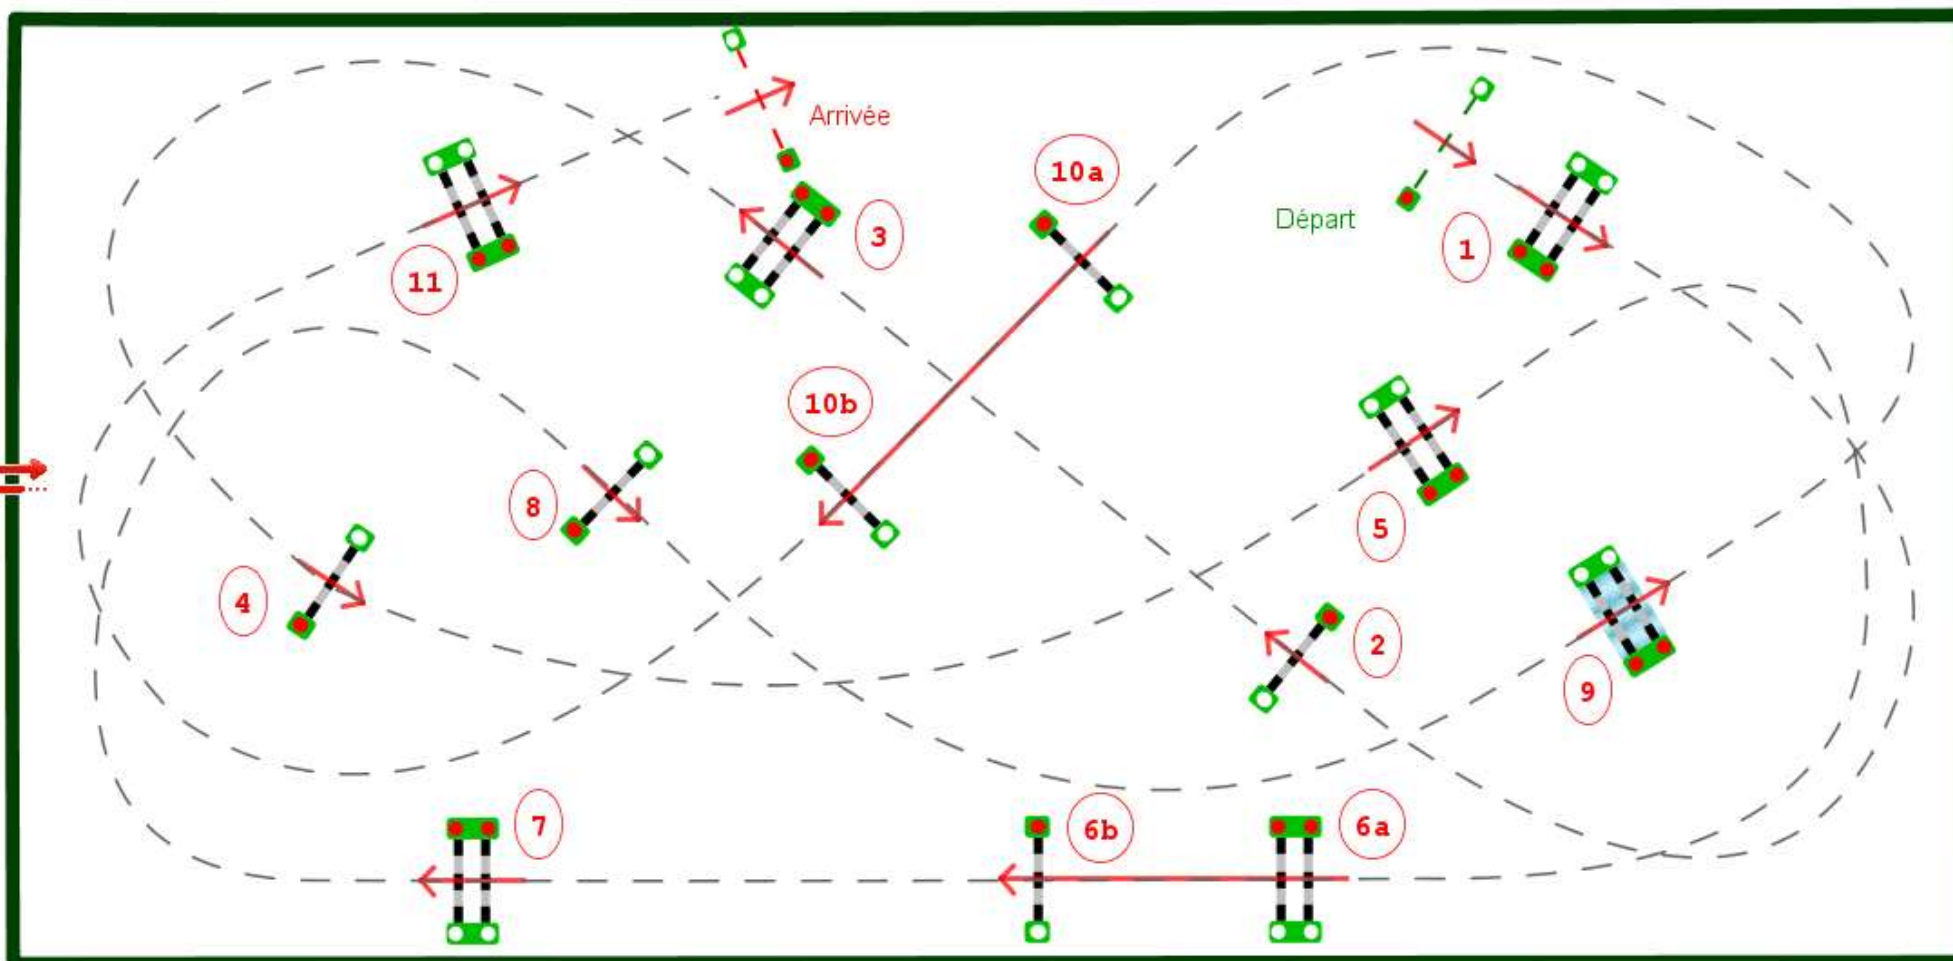

Type : Vitesse
Catégorie : Pro
Indice : 2
Hauteur : 1.35m
Vitesse epr : 350m/m

Barème : A au chrono
Article : 8.2 A & B
Distance : 430.0m
Tps accordé : 74s
Tps limite : 148s

Grand National - Saint Lô 2023