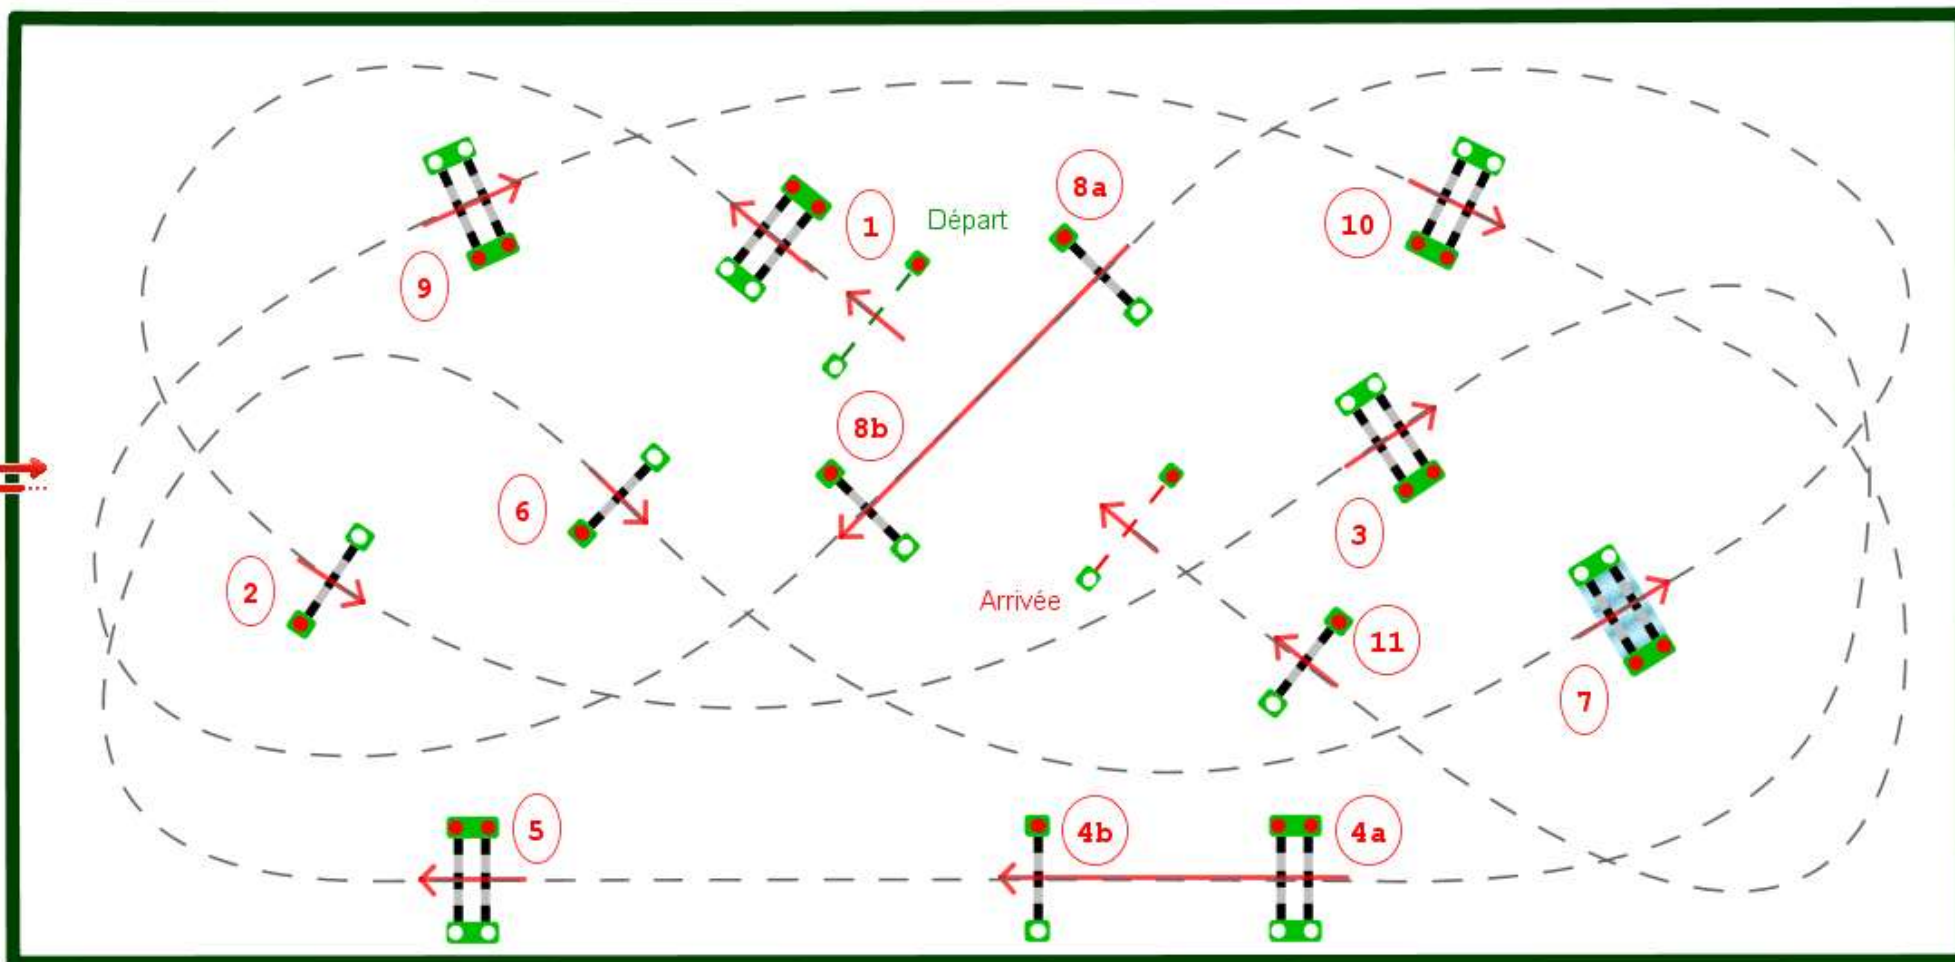

Type : Vitesse
Catégorie : Pro
Indice : 3
Hauteur : 1.25m
Vitesse epr : 350m/m

Barème : A au chrono
Article : 8.2 A & B
Distance : 440.0m
Tps accordé : 76s
Tps limite : 152s

Grand National - Saint Lô 2023