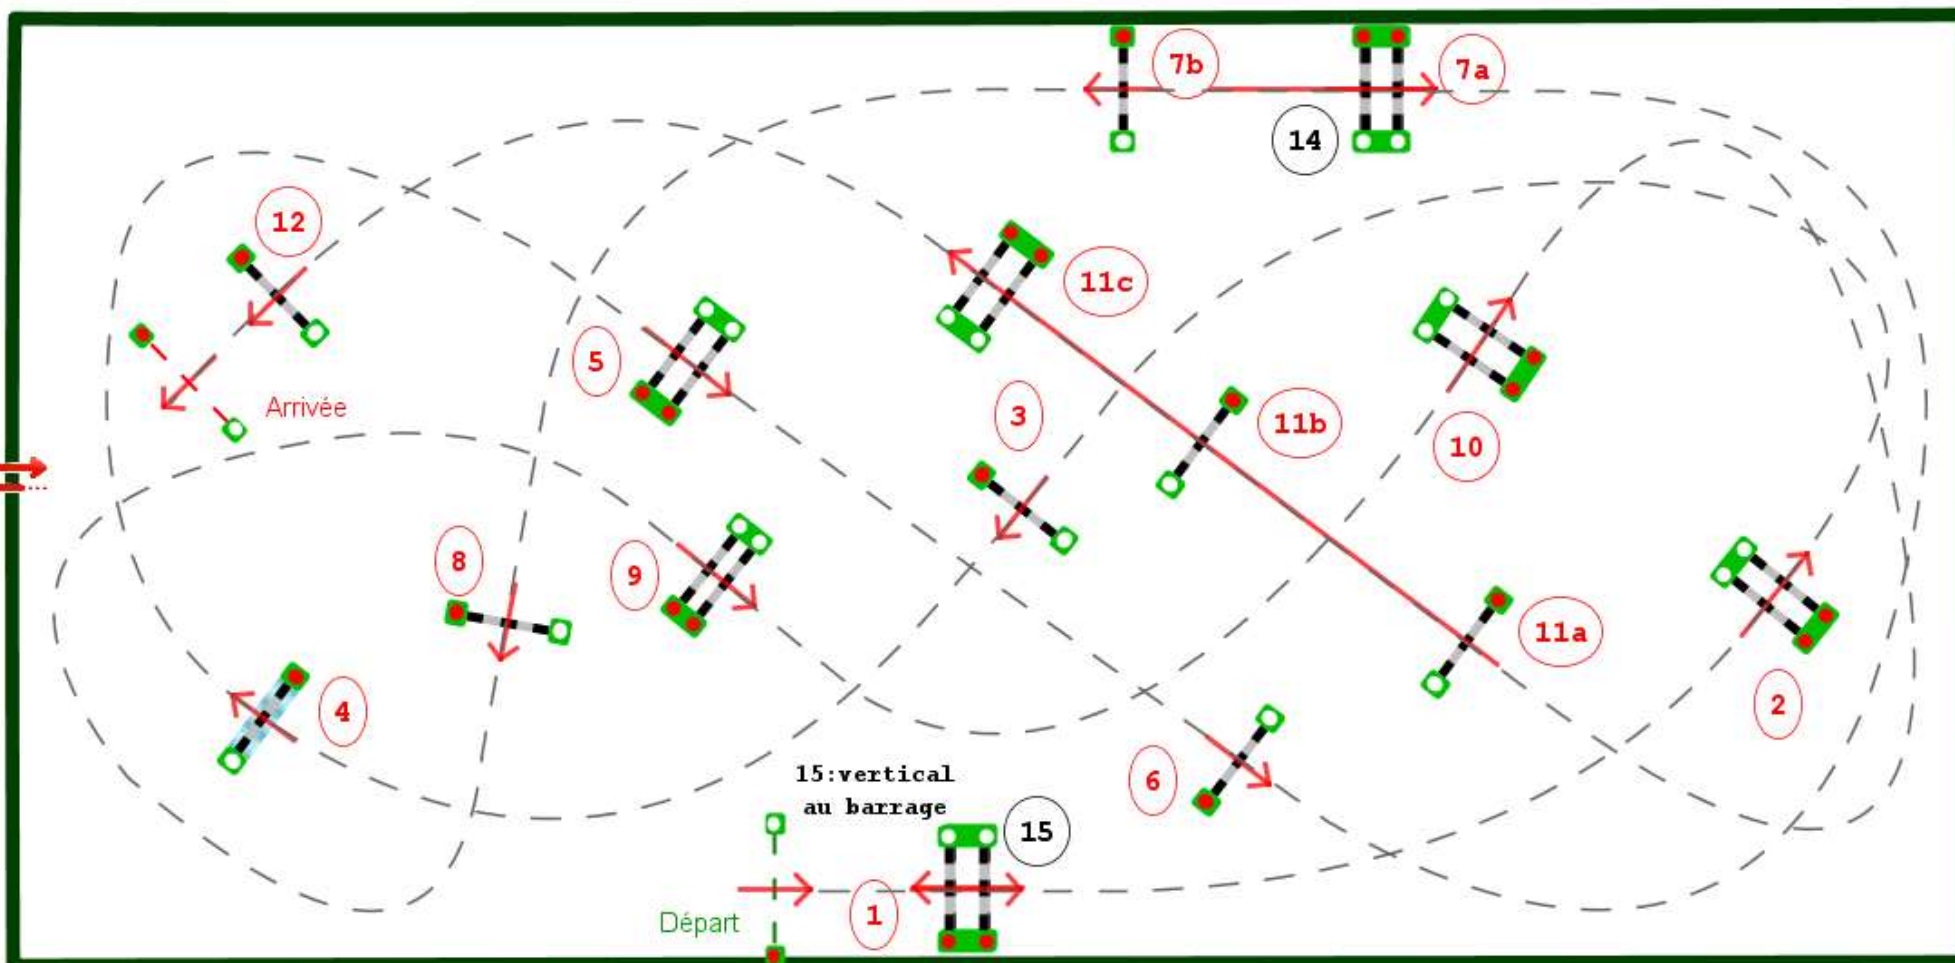

Type : Grand Prix
Catégorie : Pro
Indice : Elite
Hauteur : 1.5m
Vitesse epr : 350m/m

Barème : A au chrono
Article : 8.2 A & B
Distance : 430.0m
Tps accordé : 74s
Tps limite : 148s

Barème : avec barrage au chrono
2-3-14-11bc-12-10-15
Distance : 280.0m
Tps accordé : 48s
Tps limite : 96s

Grand National - Saint Lô 2023

Jury

Course Design Team

Yann Royant
Nicolas Grenon