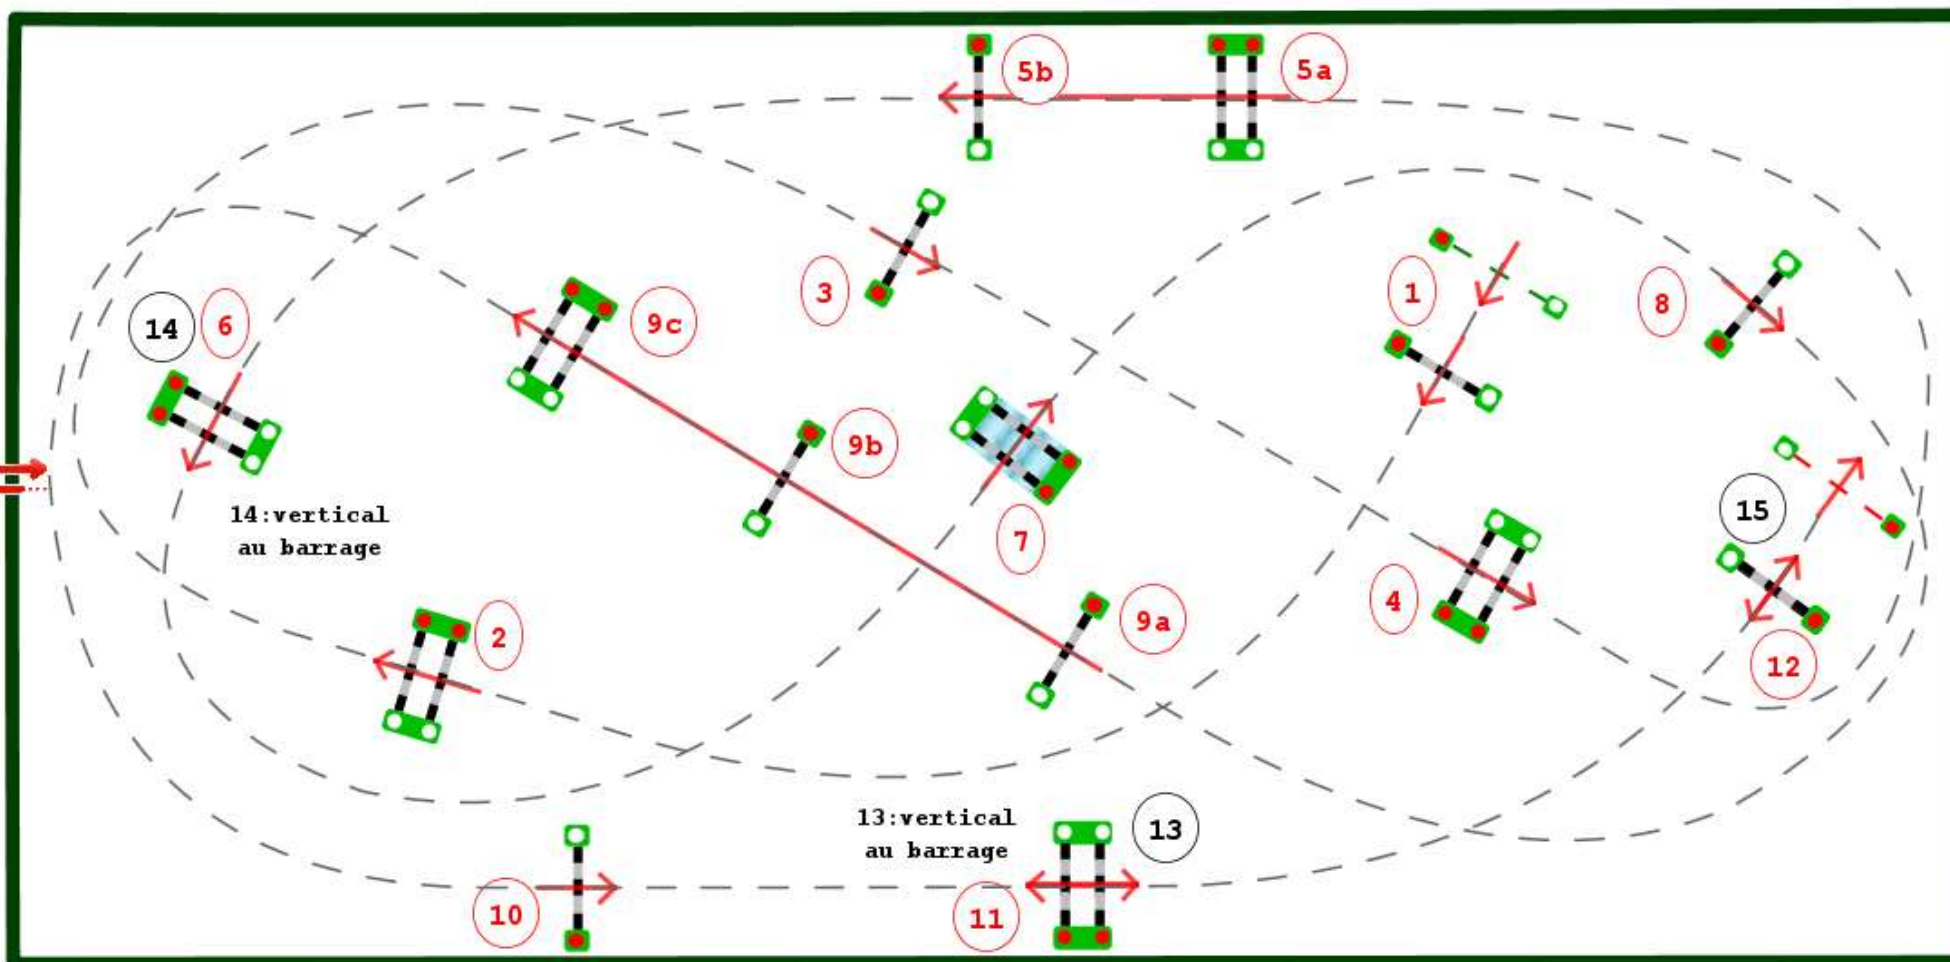

Type : Grand Prix  
Catégorie : Pro  
Indice : 1  
Hauteur : 1.4m  
Vitesse epr : 350m/m

Barème : A au chrono  
Article : 8.2 A & B  
Distance : 420.0m  
Tps accordé : 72s  
Tps limite : 144s

Barème : avec barrage au chrono  
13-4-5ab-14-7-15-2  
Distance : 260.0m  
Tps accordé : 45s  
Tps limite : 90s

## Grand National - Saint Lô 2023

Jury

Course Design Team

Yann Royant  
Nicolas Grenon