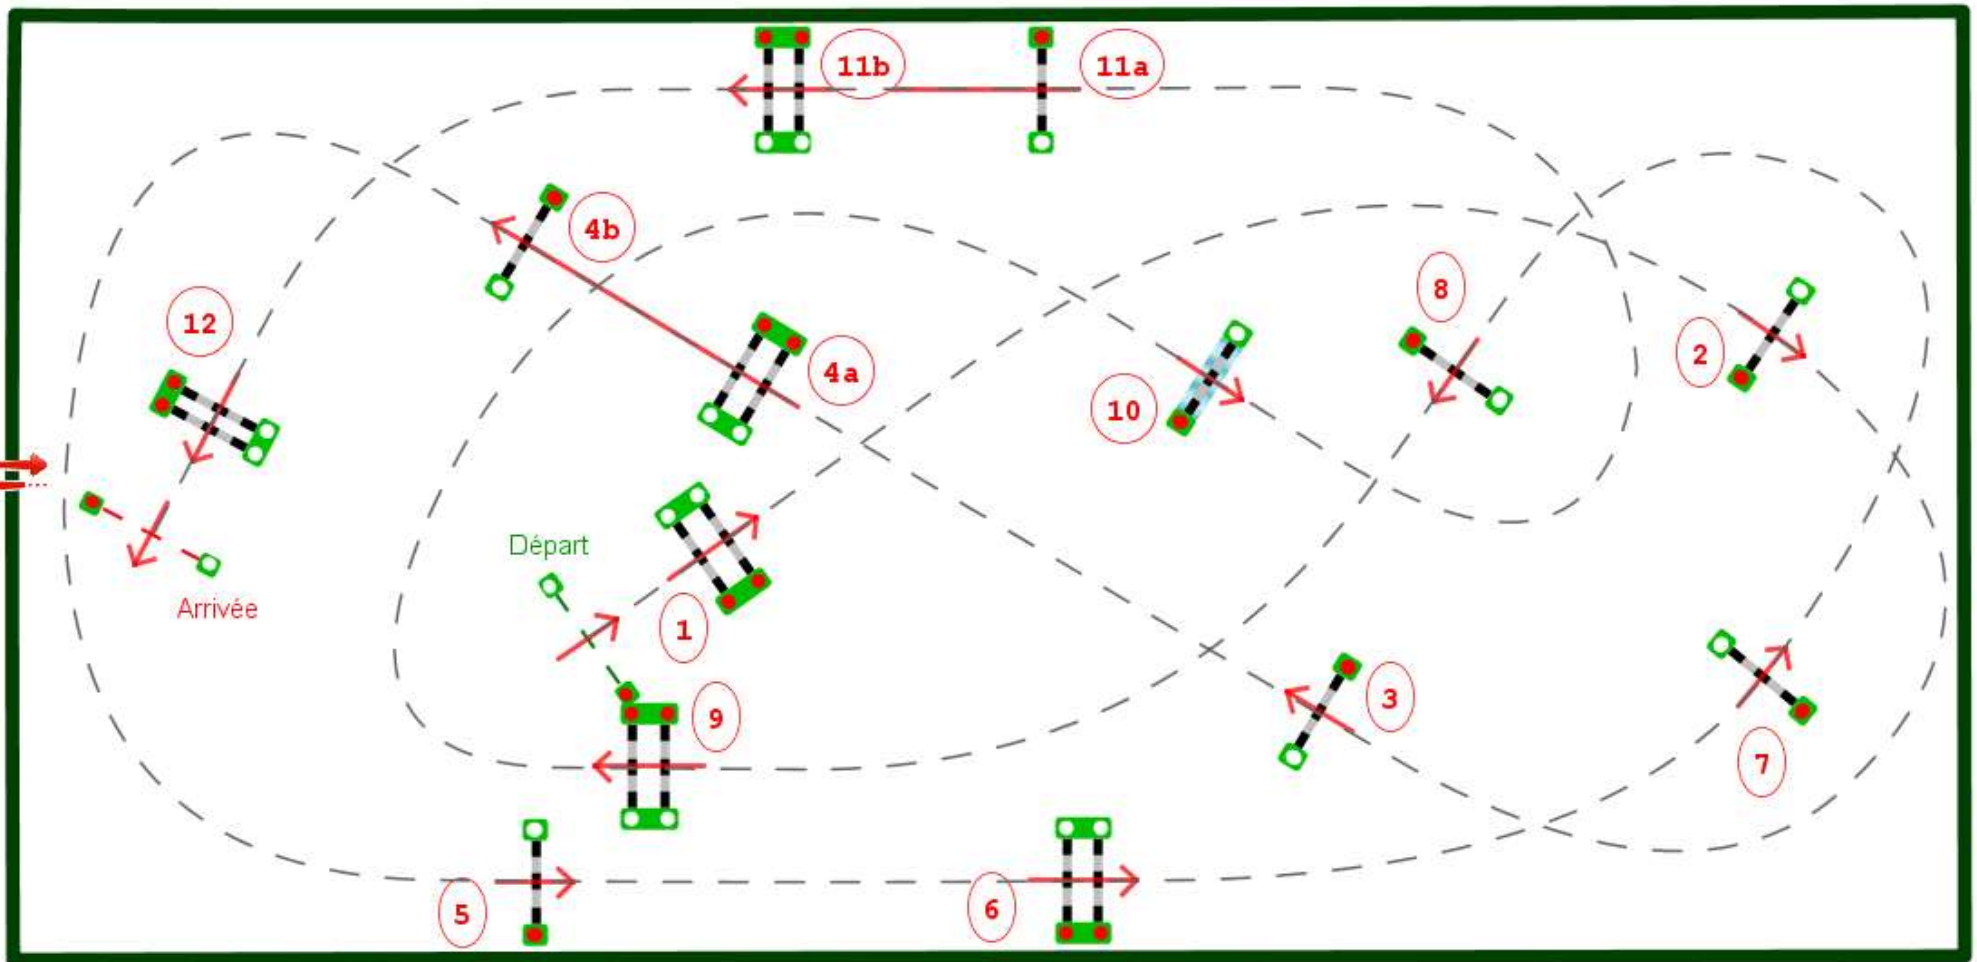

Type : Vitesse  
Catégorie : Pro  
Indice : 2  
Hauteur : 1.3m  
Vitesse epr : 350m/m

Barème : A au chrono  
Article : 8.2 A & B  
Distance : 430.0m  
Tps accordé : 74s  
Tps limite : 148s

# Grand National - Saint Lô 2023

Course Design Team

Yann Royant  
Nicolas Grenon