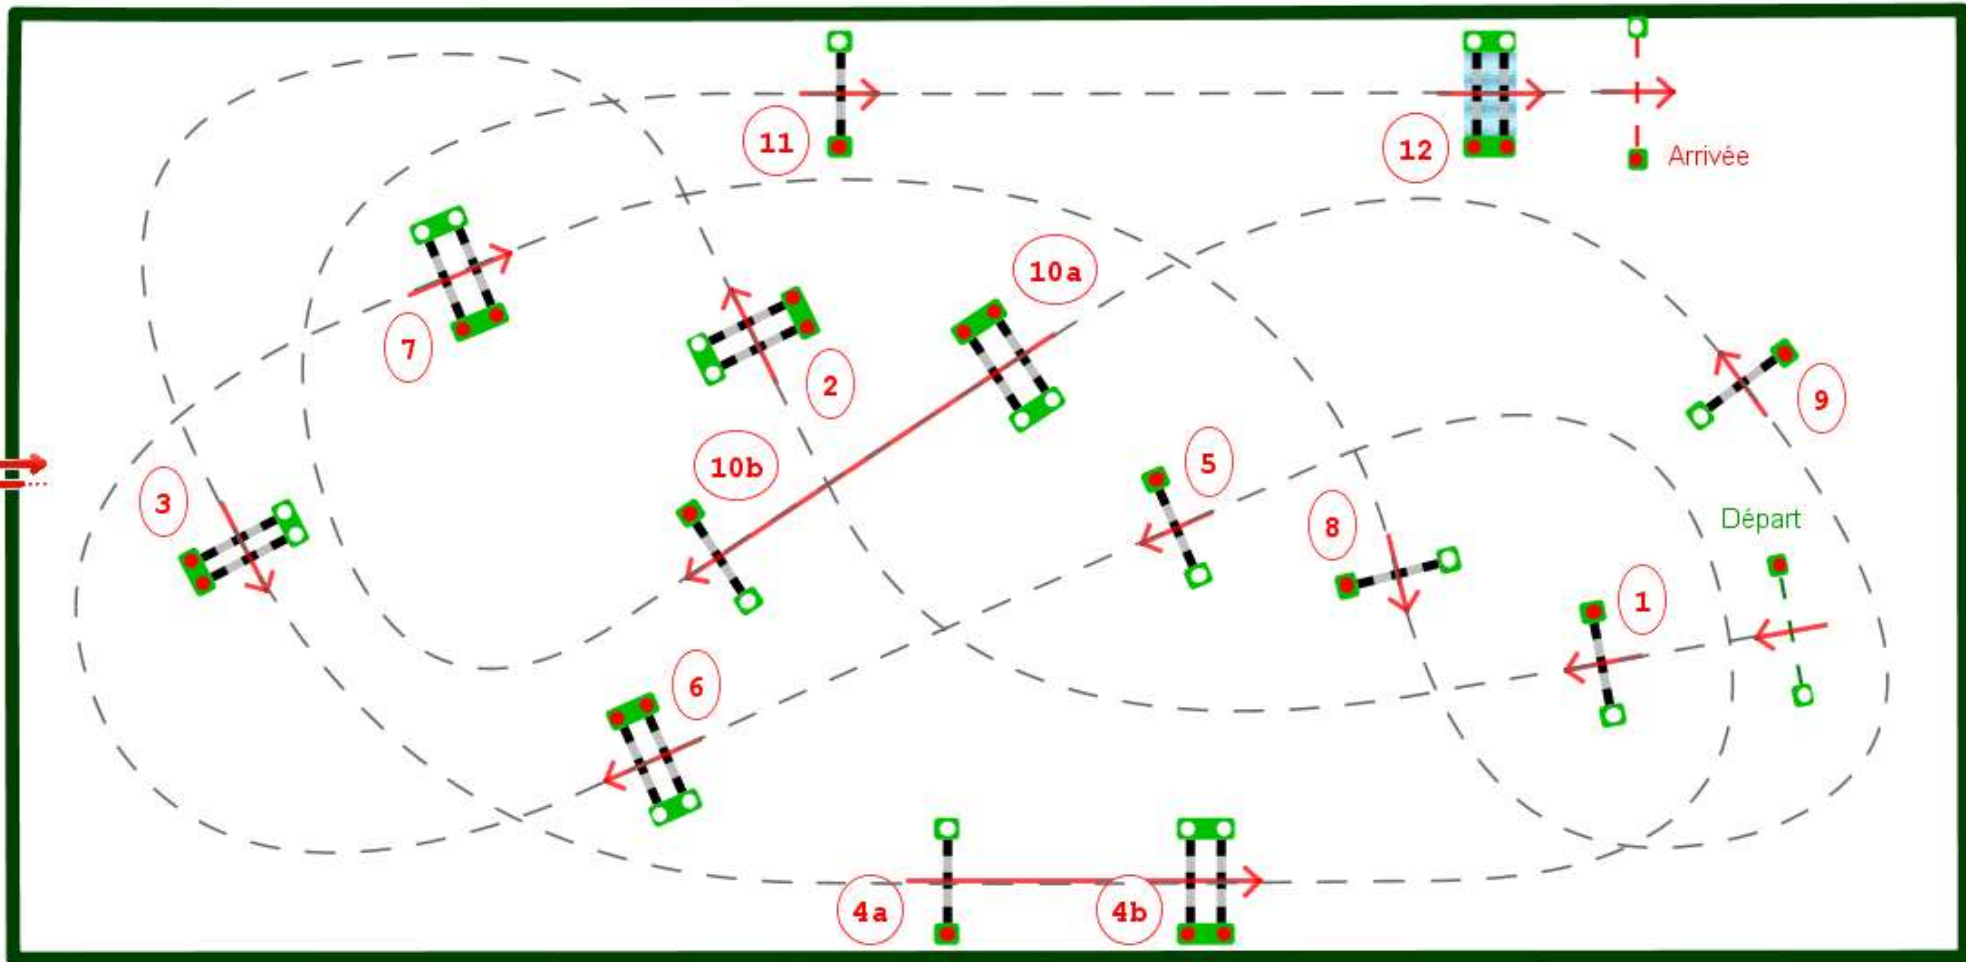

Type : Vitesse
Catégorie : Pro
Indice : 1
Hauteur : 1.45m
Vitesse epr : 350m/m

Barème : A au chrono
Article : 8.2 A & B
Distance : 410.0m
Tps accordé : 71s
Tps limite : 142s

Grand National - Saint Lô 2023

Course Design Team

Yann Royant
Nicolas Grenon