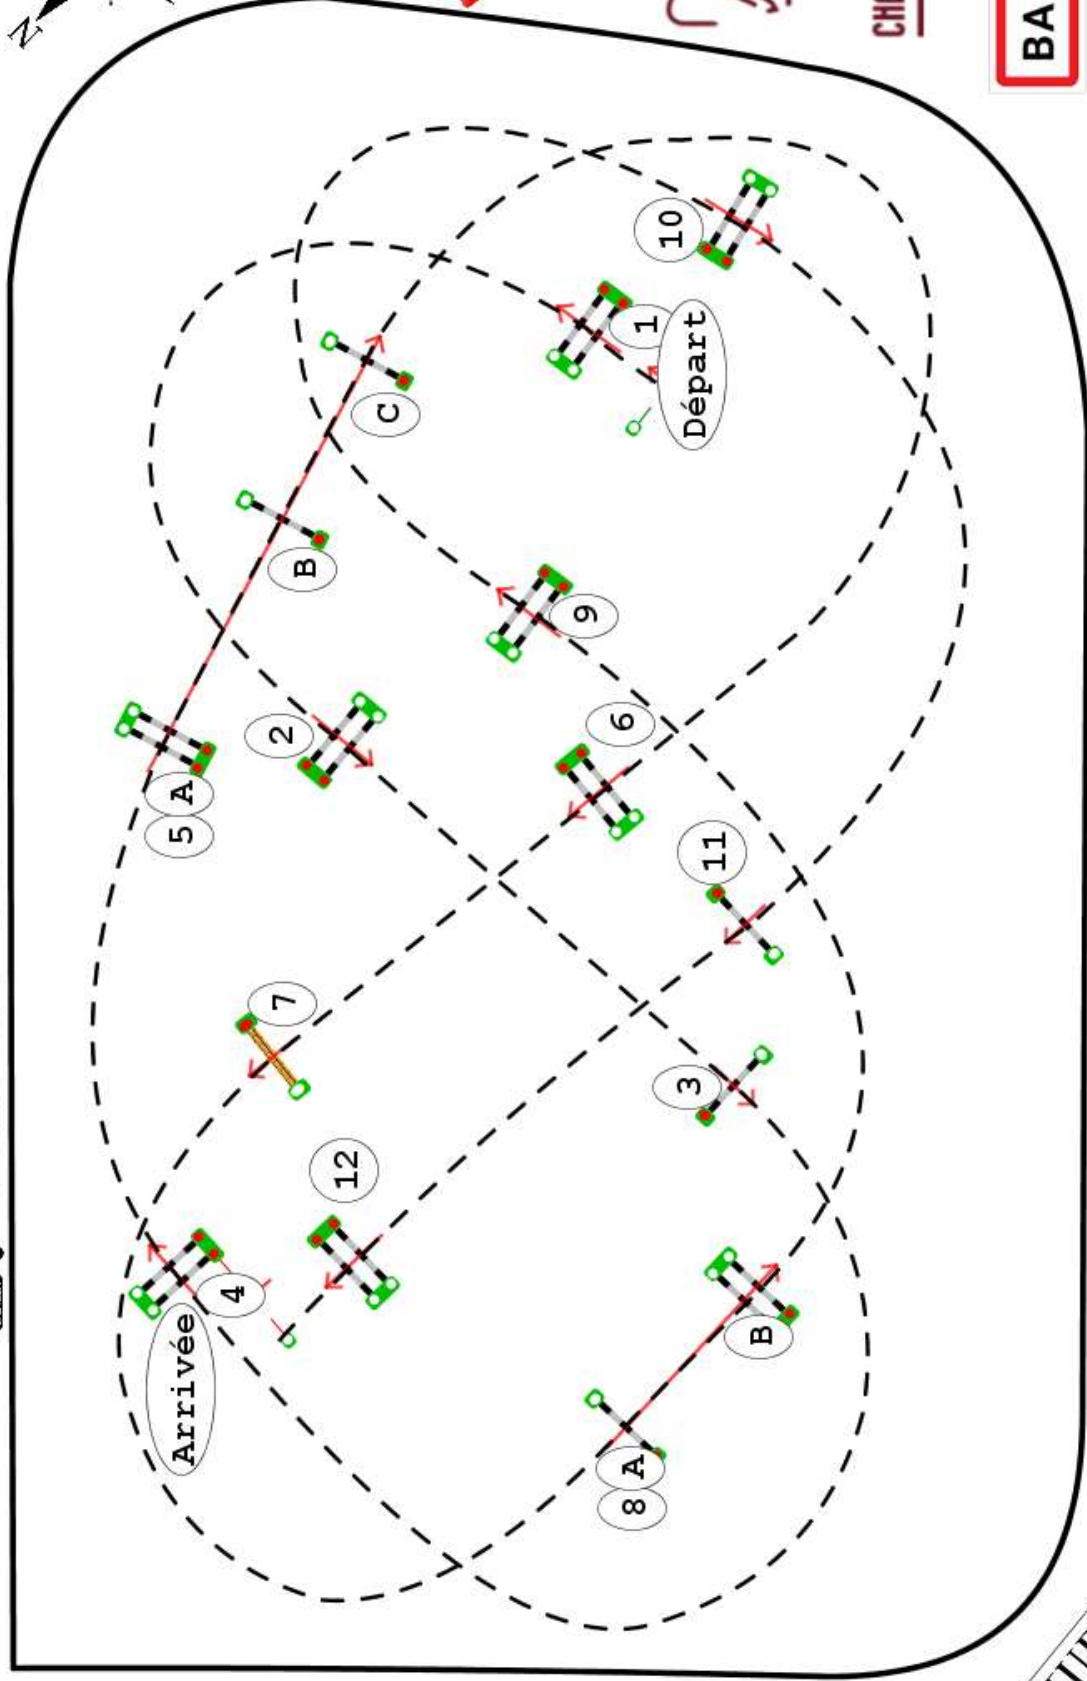

Type : GRAND PRIX

Catégorie : AMATEUR

Indice : 1

Hauteur : 1.2m

Vitesse epr : 350m/m

Barème : A AU CHRONO

Distance : 480.0m

Tps accordé : **83s**

Tps limite : 166s

Barème : A AU CHRONO

7/8B/1/3/4/5/11

Distance : 350.0m

Tps accordé : **60s**

Tps limite : 120s

JUMPING DE BASSENEVILLE

DOMAINE
DE LA
CHAPELLE SAINT-RICHER

DOMAINE
DE LA
CHAPELLE SAINT-RICHER

BASSENEVILLE

JURY

BARRAGE : 7/8B/1/3/4/5B/5B/11