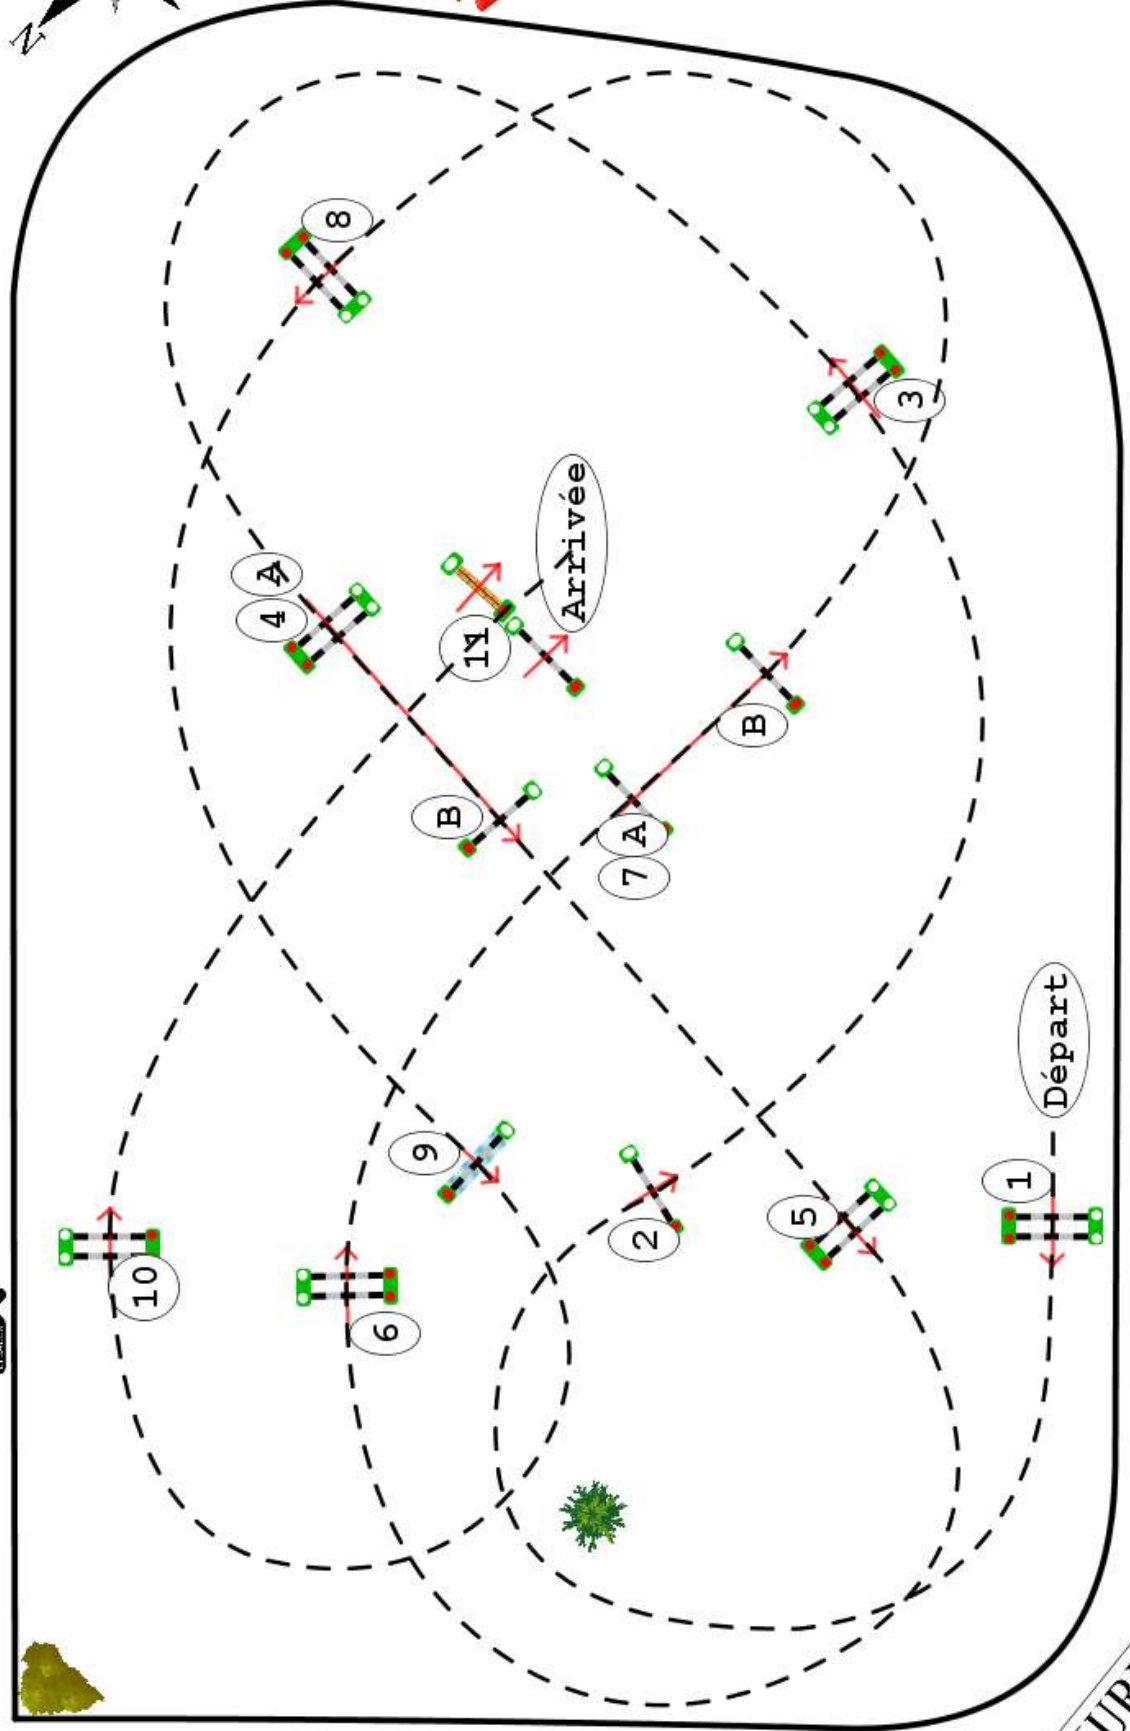

Type : PREPARATOIRE

Catégorie : AM/PRO

Hauteur : 1.15m

Vitesse epr : 325m/m

Barème : A SANS

CHRONO

Distance : 510.0m

Tps accordé : 95s

Tps limite : 190s

DE LA
CHAPELLE SAINT-RICHER

JUMPING DE BASSENEVILLE

JURY