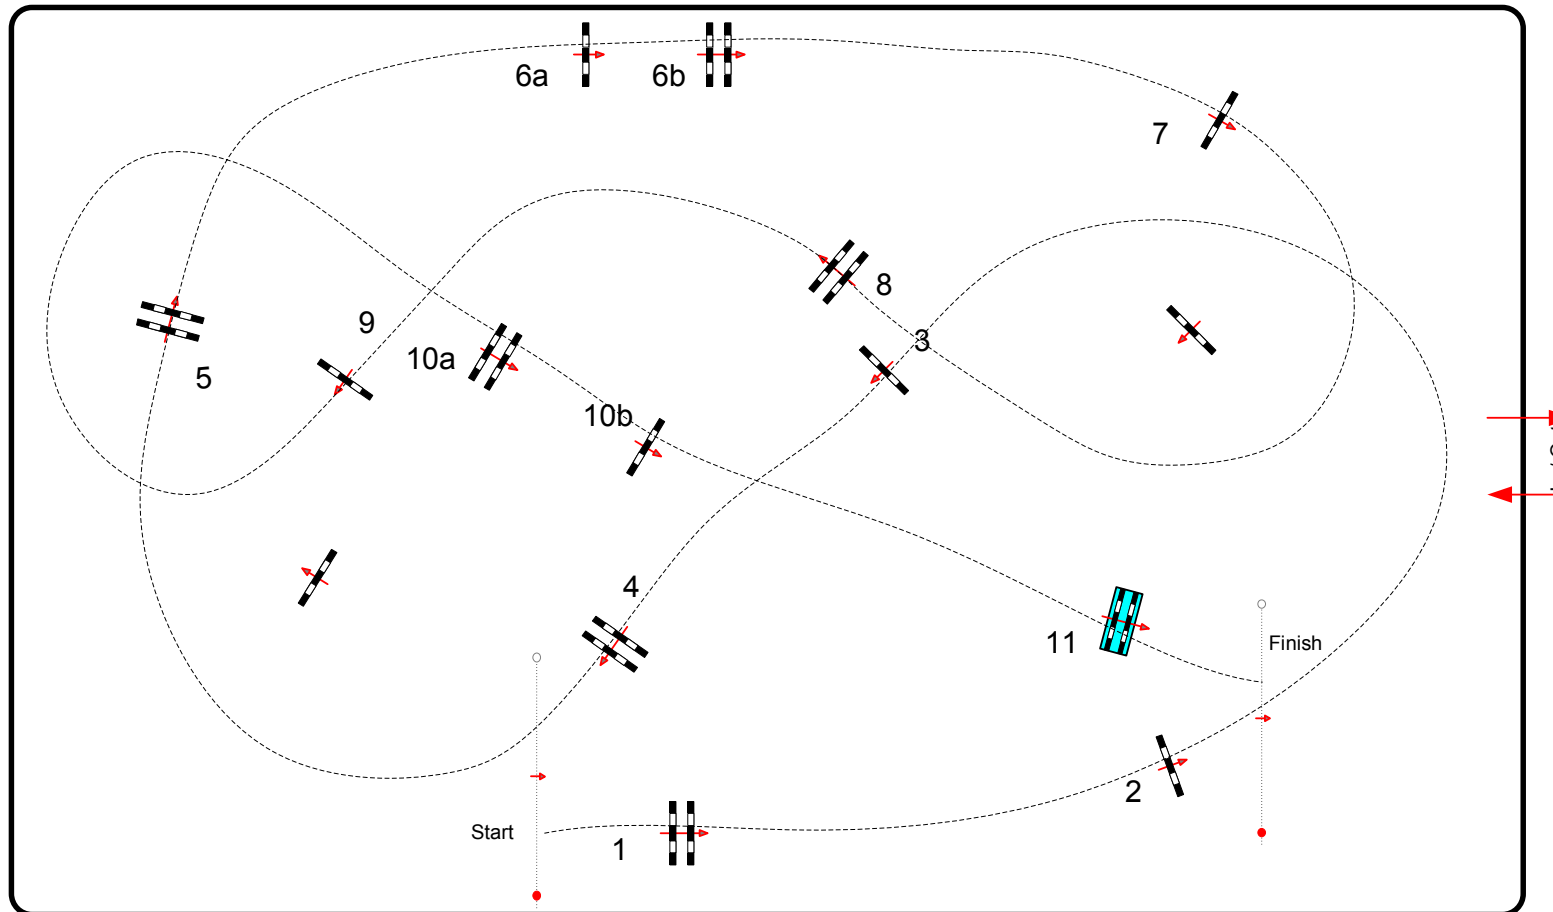

Pôle Hippique de Saint-Lo - NHS 2022

Class No.: 3

Prép. 1.15

Barèmes A sans chrono

jeudi 4 août 2022

Start: 12:00

JURY

Course Designer Grenon Nicolas